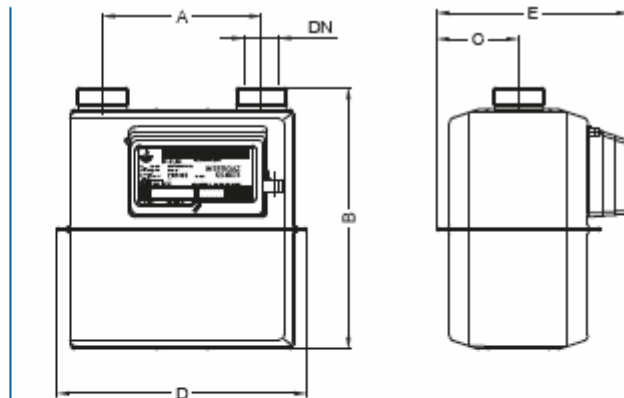

SKŁADY „ŻELIWIARZ”

1. 759. I. CENNIK PODSTAWOWY SIECI GAZOWE GAZOMIERZ MIECHOWY A

EDYCJA I 2013. STAN NA DZIEŃ 2013.08.01

Dane techniczne

- Zakres pomiarowy liczydła: 99999,999 m³
- Próg rozruchu: 3 dm³
- Kolor: RAL 7035
- Obudowa stalowa łączona na zakładkę
- Opcjonalnie:
 - Nadajnik impulsów: 1 imp. = 0,01 m³
 - Zdalny odczyt, moduły IMR: APULSE, OKO
 - Wersja jednokróćcowa